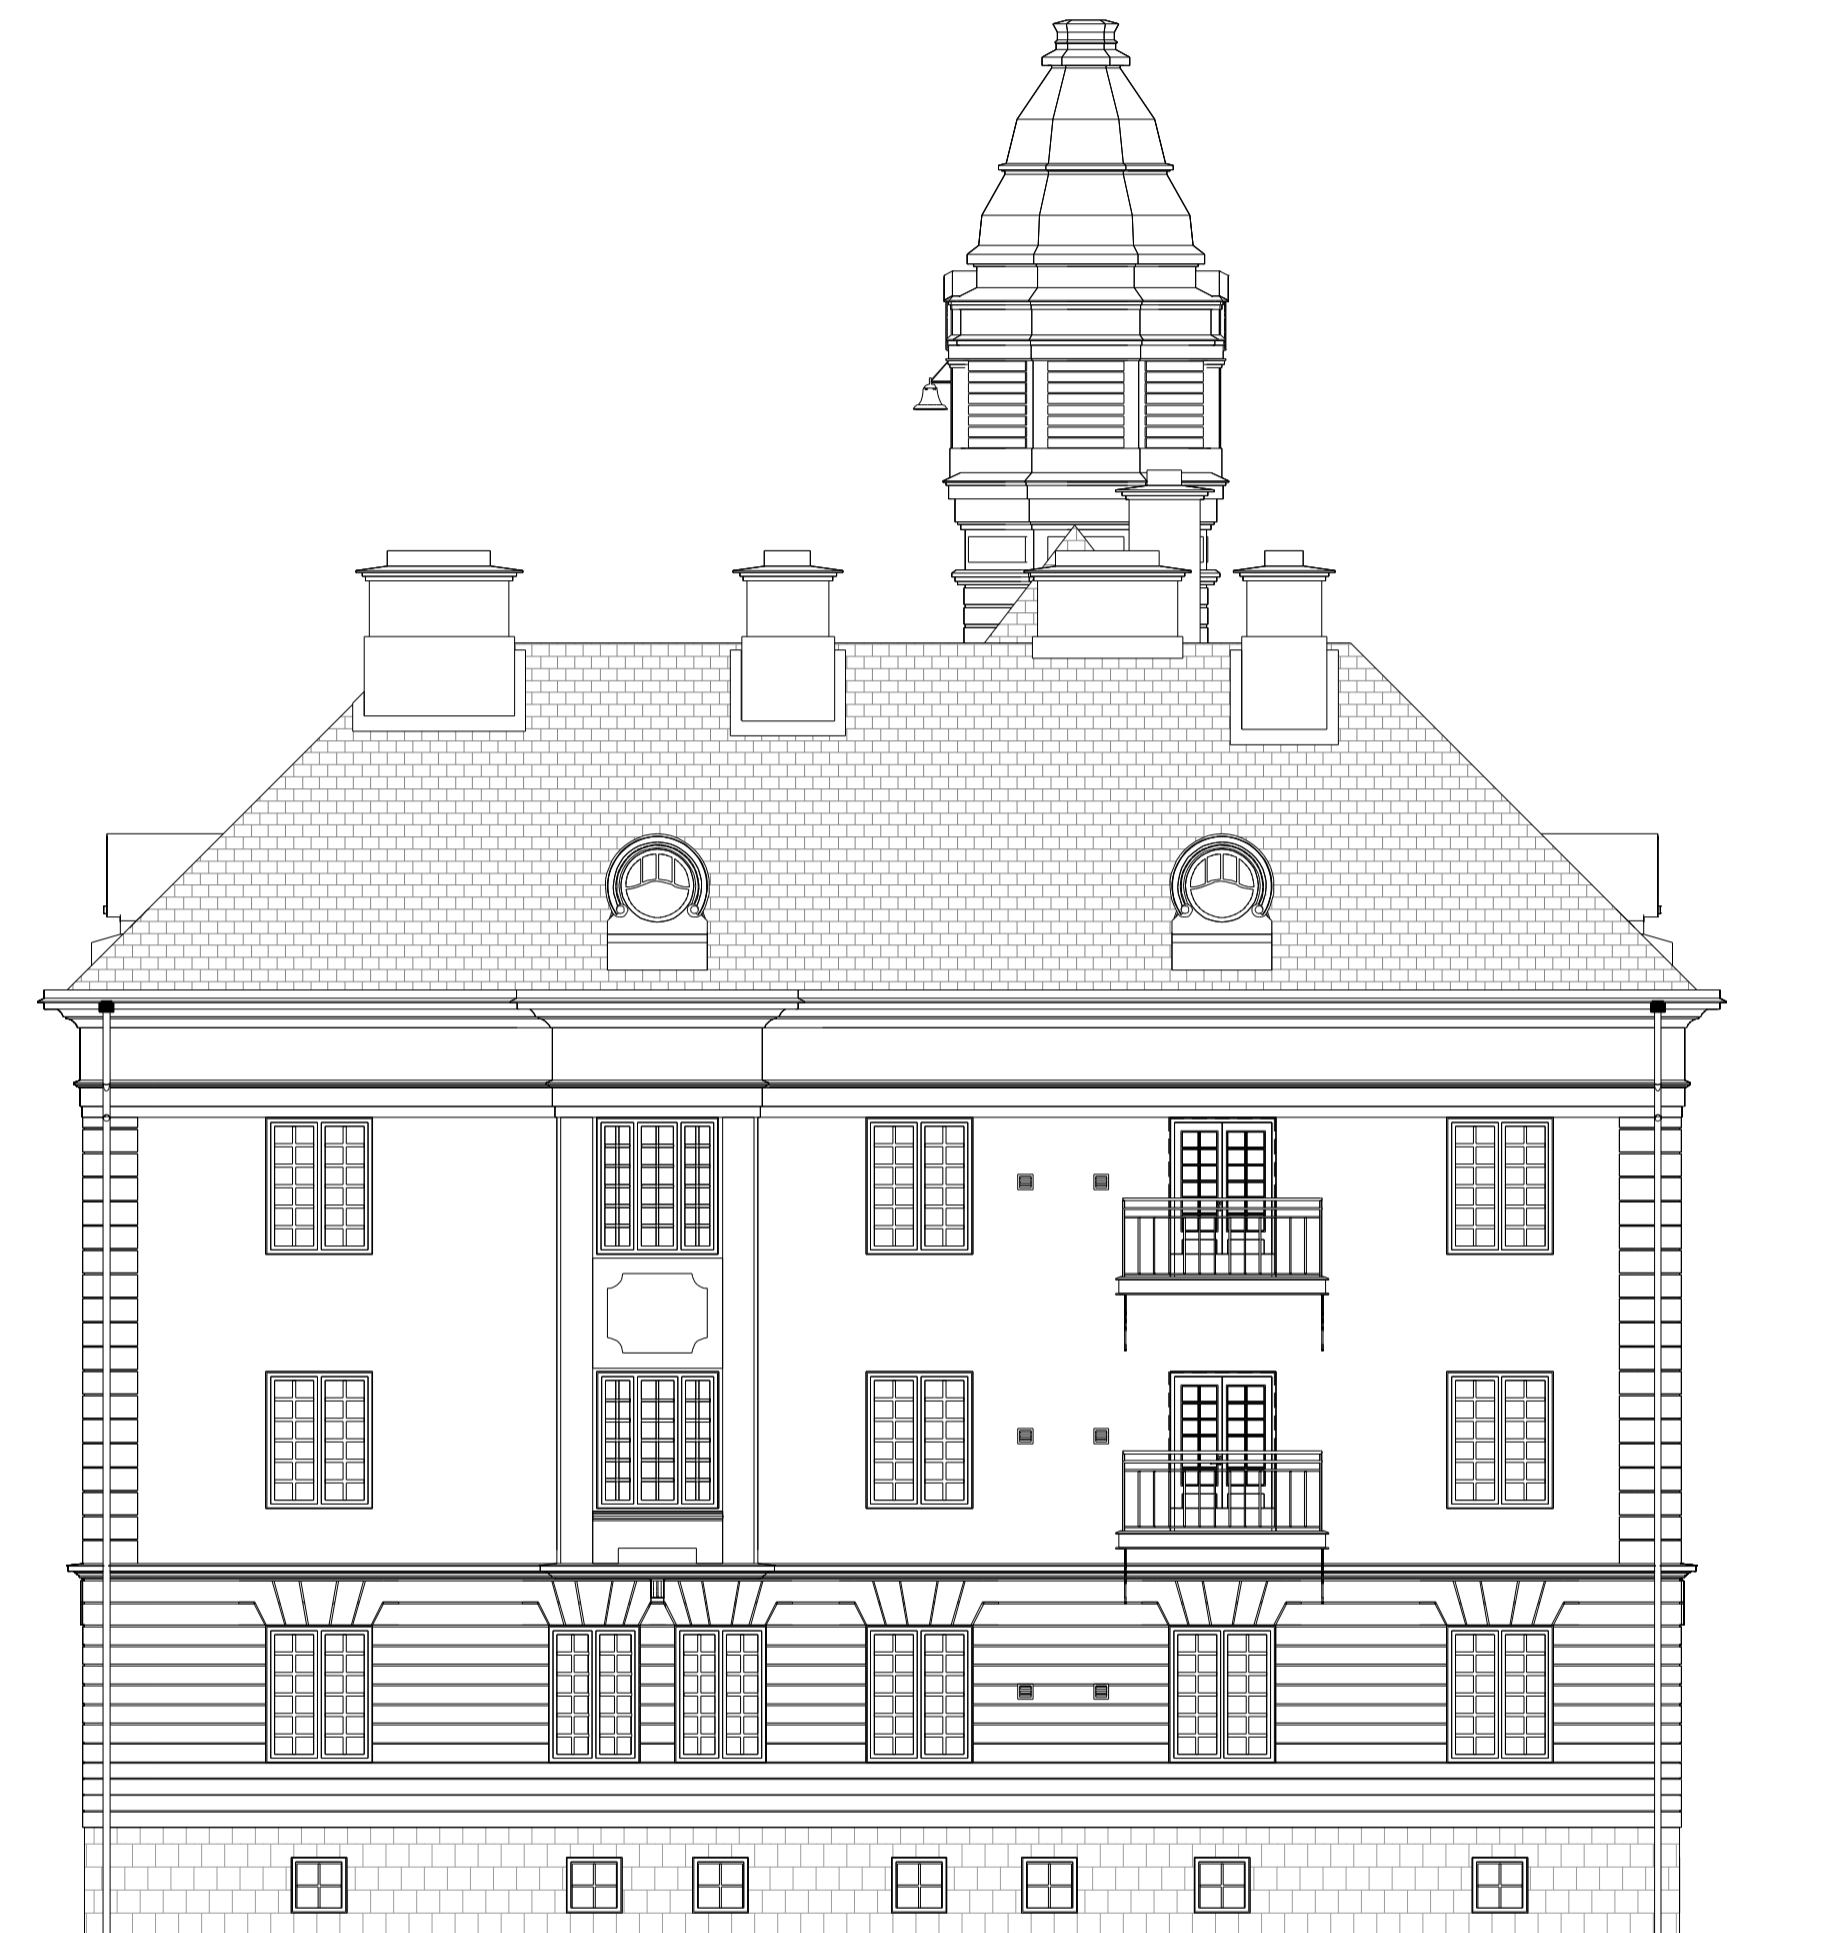

HUS 1 - FASAD MOT VÄSTER - BLIVANDE
UTSEENDE

HUS 1 - FASAD MOT ÖST - BLIVANDE
UTSEENDE

Skala 1:100
0 1 2 3 4 5 10 m