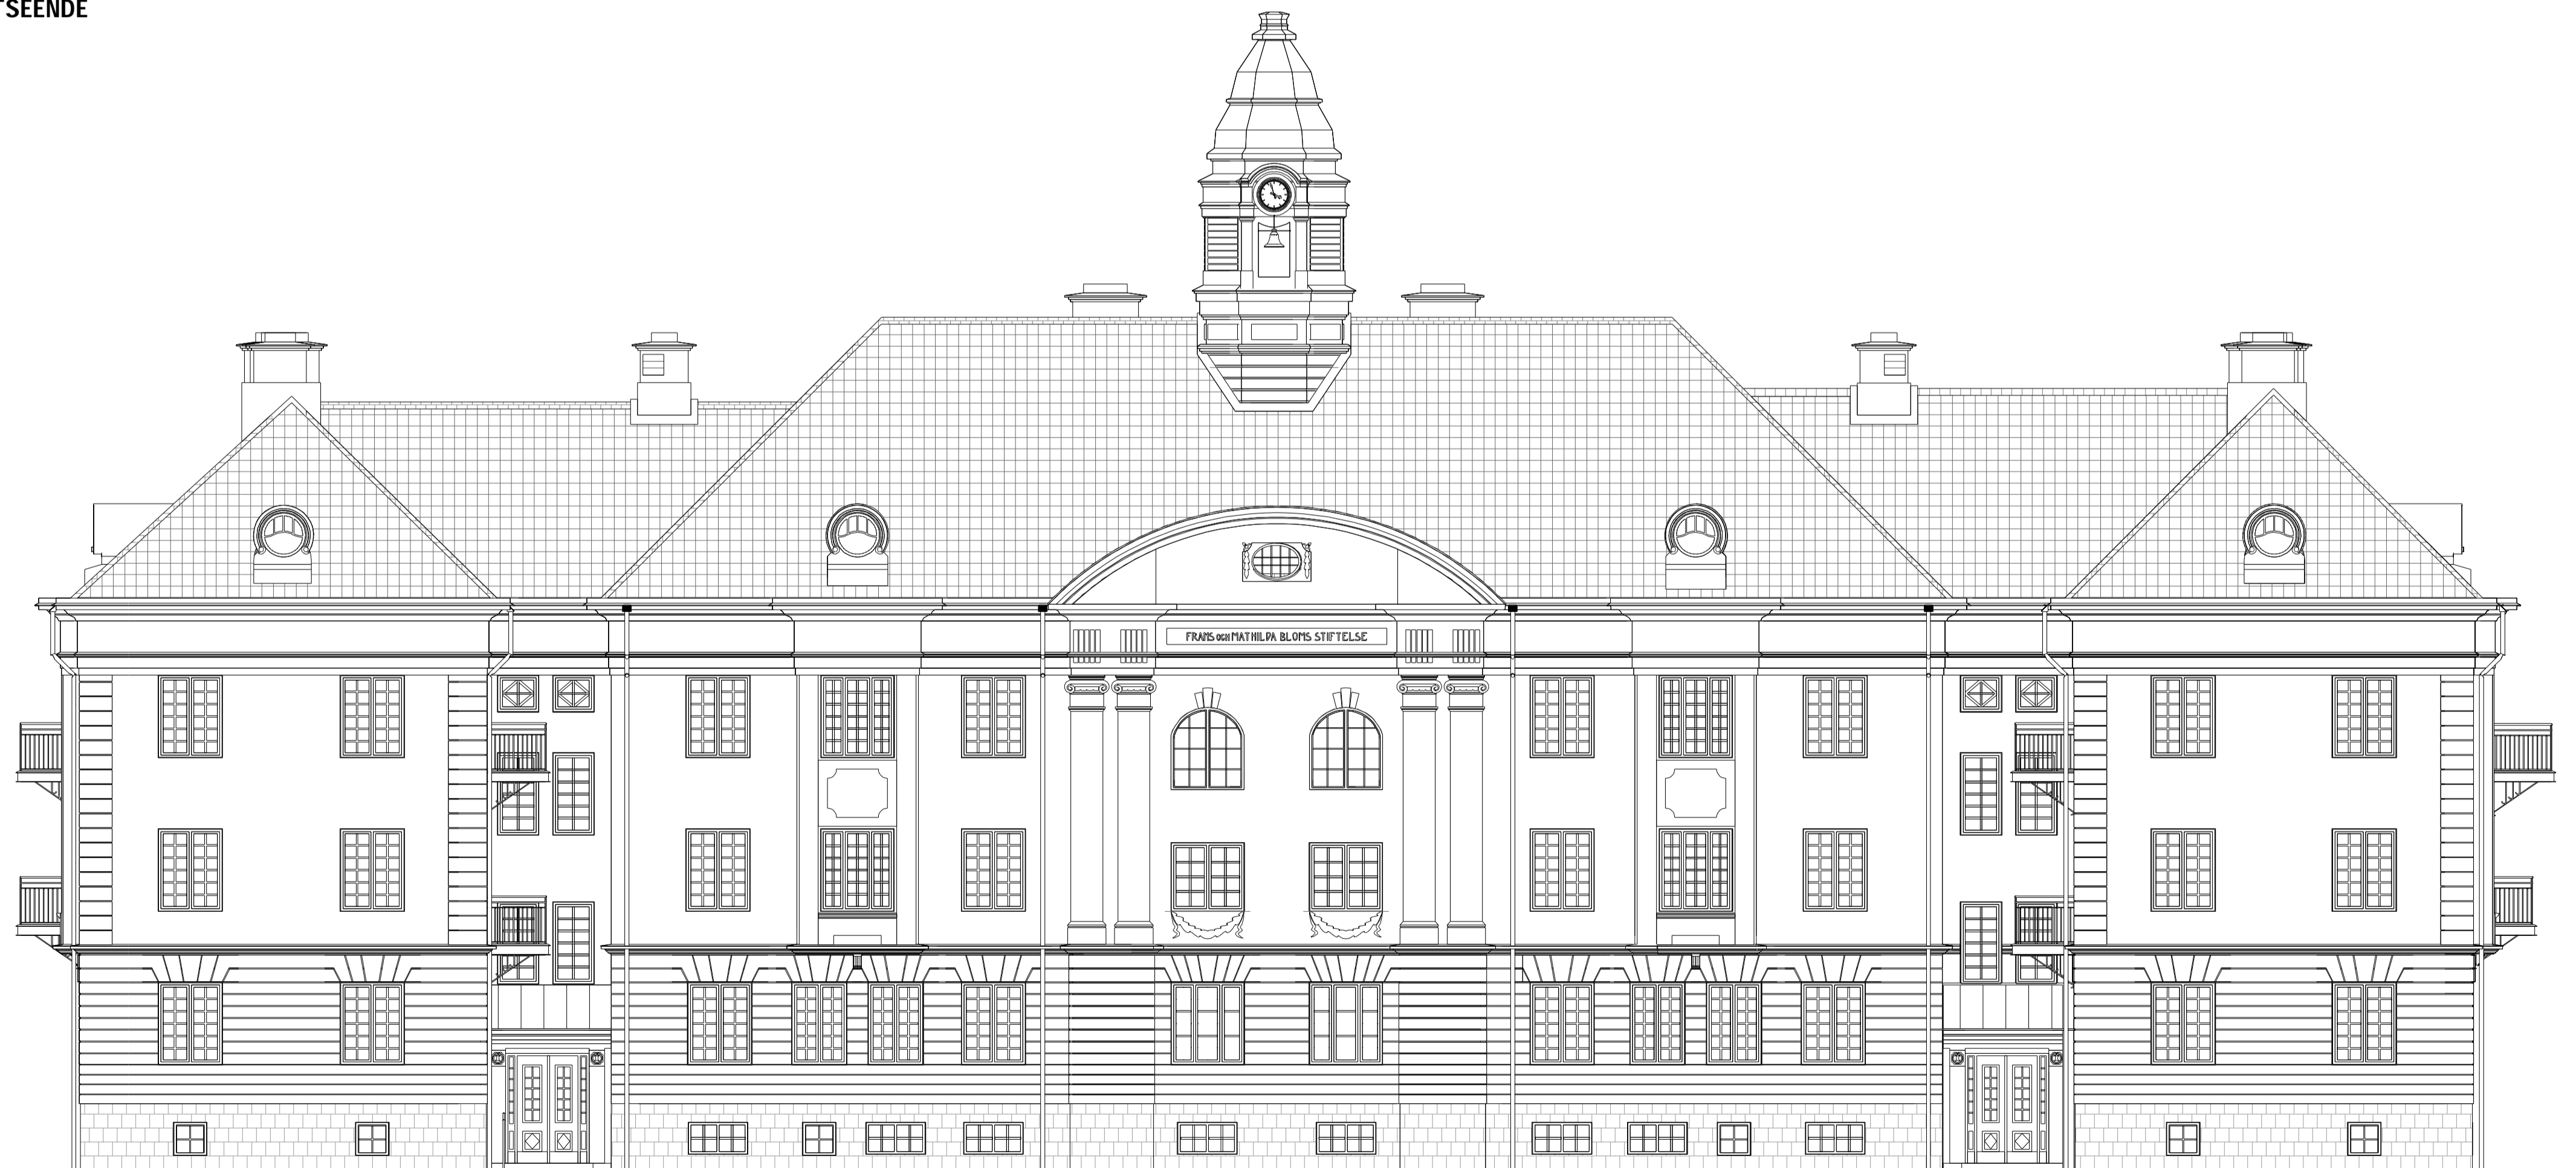

HUS 1 - FASAD MOT NORR - BLIVANDE  
UTSEENDE

HUS 1 - FASAD MOT SÖDER - BLIVANDE  
UTSEENDE

Skala 1:100  
0 1 2 3 4 5 10 m